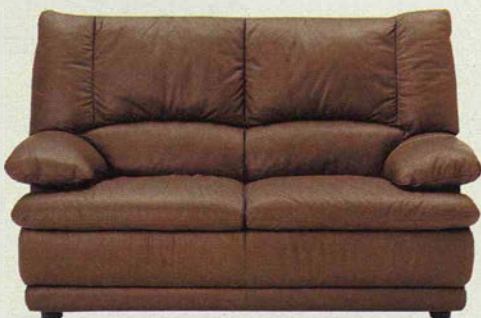

BALA soffa 2-sits **7.695.-** Klädsel läder Soft mellanbrunt. Ett mjukt följsamt läder där naturliga variationer kan förekomma. 154×94×94 cm. Sitt höjd 43 cm. Finns i 2 läderkvaliteter.